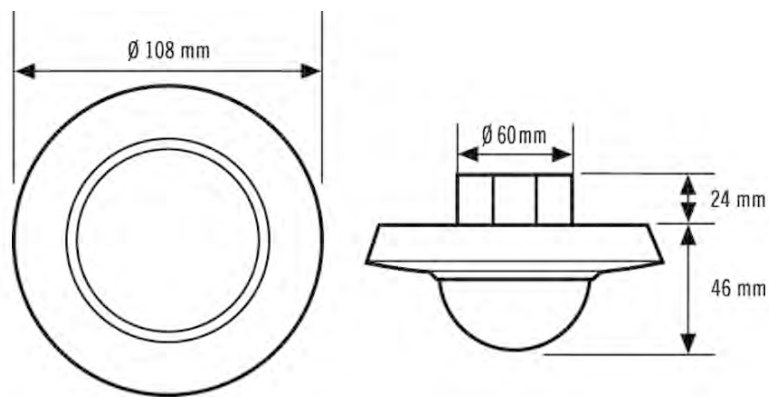

Tekniske data:

Nettspenning	230 V/50 Hz
Strømforbruk ca.	< 0,3 W
Detekteringsområde	360°
Rekkevidde	ca. 24 m i Ø, ved en monteringshøyde på 3 m
Innstillingsmuligheter	mekanisk med potensiometer, elektronisk med IR-fjernkontroller Mobil-PDi/MDi og X-REMOTE (bestilles separat)
Omgivelsestemperatur	0 °C...+50 °C
Kapslingsgrad	IP 20 som innfellingsversjon, IP 20/IP 54 med påveggsboks (bestilles separat), IP 20 for innfelling i tak (monteringssett bestilles separat)
Kapslingsklasse	II
Monteringsstype	takmontering
Kabinettmateriale	UV-stabilisert polykarbonat
Mål ca.	høyde 46 mm, Ø 108 mm
Monteringsmål	Innbyggingsdybde 24 mm, Monteringshullmål Ø 60 mm
Festeklemme	2,5 mm ²
Leveranse	inkludert linsemaske
Kanal 1	belysning
Kontakt	lukker/potensialbelagt
Brytereffekt	230 V/50 Hz / (16 A-relé), 2300 W/10 A (cos phi = 1), 1150 VA/5 A (cos phi = 0,5), kapasitiv last/elektroniske forkoblinger, maks. startstrøm 800 A/200 µs
Bryterinngang 1	ja
Tidsforsinket utkobling	impuls/ca. 1 min - 30 min
Lysmåling	blandingslys
Lysverdi	ca. 5 - 2000 lux

Merk: Maks. 10 enheter kan parallellkobles. Ledningslengden bør ikke overskride 100 meter.

Typebetegnelse
MD-C360i/24 hvit

Bestillingsnummer
EP10055317

El-nummer
1437003

ESYLUX

Mål i mm

Bevegelsesdetektorer MD-C360i/8, MD-C360i/8 MIC, MD-C360i/24