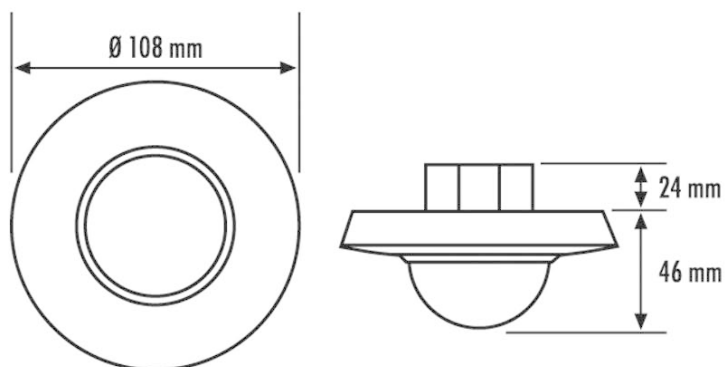

Tilstedeværelsesdetektor KNX

Tilstedeværelsesdetektor KNX

PD-C360i/8 mini KNX, PD-C360i/12 mini KNX