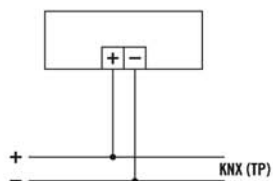

Tilstedeværelsesdetektor KNX

Tilstedeværelsesdetektor KNX