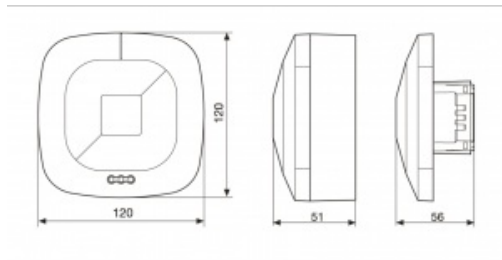

Tekniske data:

Mål (h x b x d): 120 x 120 x 56 mm

Bruksområde: Automatisk styring av lys og ventilasjon innendørs. HF-sensorteknikk som egner seg meget godt for bruk i toalettrom, garderober og trappeganger.

Montering: Monteres i innfellingsboks i tak. Finnes også i egen utenpåliggende variant, eller man kan velge utenpåliggende adapter.

Anbefalt monteringshøyde: 2,5 m - 3,5 m takhøyde

Dekningsvinkel: 360° med 140° åpningsvinkel evt gjennom glass, trevirke eller lettvegger.
1 eller 2 dekningsretninger kan dekkes til for tilpasning til rommet.

Rekkevidde: maks Ø 12 m, trinnløst elektronisk justerbar

Sensorsystem: høyfrekvens 5,8 m GHz,
sendeeffekt < 1mW

Funksjoner via DIP-bryter (KNX via ETS software):
DIP 1 normal-/prøvedrift
DIP 2 halv-/helautomatisk modus
DIP 3 tast-/brytermodus
DIP 4 tast ON/tast ON-OFF
DIP 5 konstant lysregulering ON/OFF

Parallellkoplinger: Master/slave
master/master

Grunnlysstyrke: Konstant-PÅ, 1 - 255 min., 10 - 50% = hele natten

Utgang HVAC: Avhengig av tilstedeværelse

Innkoblingsforsinkelse: Romovervåking 0 - 255 min.
Belysningstid 1 - 255 min

Utgang tilstedeværelsesbelysningstid: 1 - 255 sek. eller 1 - 255 min

Ytterligere utganger: Lysstyrkeverdi

Lysverdi-innstilling: 10 - 1000 Lux
DIM 100 - 1000 Lux

Beskyttelsesart: IP 20 (IP 54 med AP boks)

Beskyttelsesklasse: II

Temperaturområde: -25 til +55 °C

Hus: UV-bestendig, kan males

Importør:
Vilan AS - Olav Helsetsvai 5 - 0694 Oslo
tlf. 22 72 50 00 - post@vilan.no