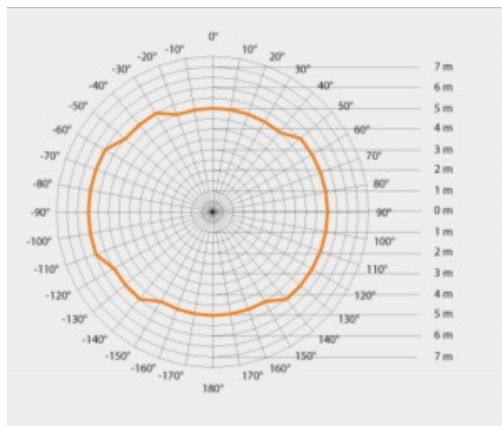

Tekniske data:

Mål (h x b x d): 120 x 120 x 56 mm

Bruksområde: Automatisk styring av lys og ventilasjon innendørs. HF-sensorteknikk som egner seg meget godt for bruk i toalettrom, garderober og trappeganger.

Montering: Monteres i innfellingsboks i tak. Finnes også i egen utenpåliggende variant, eller man kan velge utenpåliggende adapter.

Anbefalt monteringshøyde: 2,5 m - 3,5 m takhøyde

Dekningsvinkel: 360° med 140° åpningsvinkel evt gjennom glass, trevirke eller lettvegger.
1 eller 2 dekningsretninger kan dekkes til for tilpasning til rommet.

Rekkevidde: maks Ø 12 m, trinnløst elektronisk justerbar

Sensorsystem: høyfrekvens 5,8 m GHz,
sendeeffekt < 1mW

Funksjoner via DIP-bryter (KNX via ETS software):
DIP 1 normal-/prøvedrift
DIP 2 halv-/helautomatisk modus
DIP 3 tast-/brytermodus
DIP 4 tast ON/tast ON-OFF
DIP 5 konstant lysregulering ON/OFF

Parallellkoplinger: Master/slave
master/master

Grunnlysstyrke: Konstant-PÅ, 1 - 255 min., 10 - 50% = hele natten

Utgang HVAC: Avhengig av tilstedeværelse

Innkoblingsforsinkelse: Romovervåking 0 - 255 min.
Belysningstid 1 - 255 min

Utgang tilstedeværelsesbelysningstid: 1 - 255 sek. eller 1 - 255 min

Ytterligere utganger: Lysstyrkeverdi

Lysverdi-innstilling: 10 - 1000 Lux
DIM 100 - 1000 Lux

Beskyttelsesart: IP 20 (IP 54 med AP boks)

Beskyttelsesklasse: II

Temperaturområde: -25 til +55 °C

Hus: UV-bestendig, kan males

Importør:
Vilan AS - Olav Helsetsvai 5 - 0694 Oslo
tlf. 22 72 50 00 - post@vilan.no